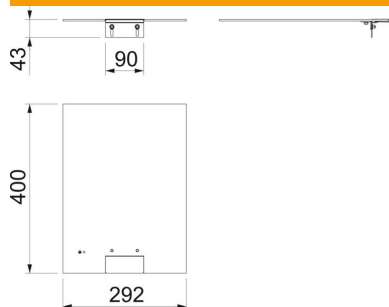

# Scheda tecnica

Coperchio canale - OKB-FK 300 B400 , lunghezza 400 mm

Codice articolo: 7403634

Coperchio del canale rivestibile con uscita cavo.

Coperchio rivestibile.

**St** Acciaio

**FS** zincato in continuo

## Dati anagrafici

Codice articolo	7403634
Tipo	OKB-FK 300 B400
Sigla 1	Coperchio
Sigla 2	con uscita a spazzola
Produttore	OBO
Dimensione	400x300x4
Materiale	Acciaio
Super- ficie	zincato in continuo
Norma per superfici	DIN EN 10346
Unità VK più piccola	1
Unità	Pezzo
Peso	370 kg
Unità di peso	kg/100 pz.
Impronta CO2 (GWP) dalla culla al cancello	12,7854 kg CO2e / 1 Pezzo

# Scheda tecnica

Coperchio canale - OKB-FK 300 B400 , lunghezza 400 mm

Codice articolo: 7403634

## Misure

Lunghezza	400 mm
Larghezza	300 mm