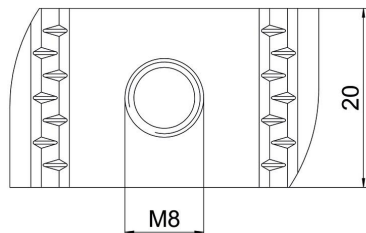

### Dati anagrafici

Codice articolo	1147230
Tipo	MS41SN M8 A4
Sigla 1	Dado scorrevole
Sigla 2	per profilato MS4121/4141
Produttore	OBO
Dimensione	M8
Materiale	Acciaio, inox
Superficie	non trattato, ulteriore trattamento
Norma per superfici	
Unità VK più piccola	50
Unità	Pezzo
Peso	2,8 kg
Unità di peso	kg/100 pz.
Impronta CO2 (GWP) dalla culla al cancello	0,1357 kg CO2e / 1 Pezzo

## Dado scorrevole A4

Codice articolo: 1147230

### Misure

Lunghezza	35 mm
Larghezza	20 mm
Altezza	6 mm
Dimensione H	6 mm