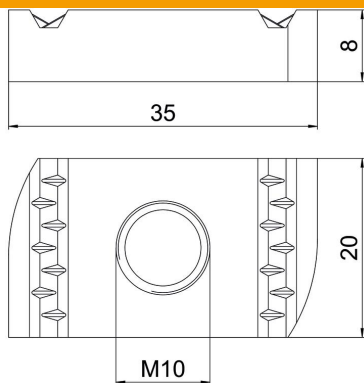

### Dati anagrafici

Codice articolo	1147234
Tipo	MS41SN M10 A4
Sigla 1	Dado scorrevole
Sigla 2	per profilato MS4121/4141
Produttore	OBO
Dimensione	M10
Materiale	Acciaio, inox
Superficie	non trattato, ulteriore trattamento
Norma per superfici	
Unità VK più piccola	50
Unità	Pezzo
Peso	3,65 kg
Unità di peso	kg/100 pz.
Impronta CO2 (GWP) dalla culla al cancello	0,1761 kg CO2e / 1 Pezzo

### Misure

Lunghezza	35 mm
Larghezza	20 mm
Altezza	8 mm
Dimensione H	8 mm