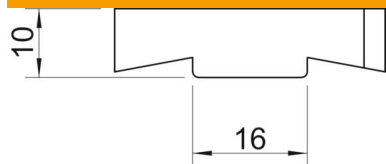

### Dati anagrafici

Codice articolo	1147134
Tipo	MS40SN M10 A4
Sigla 1	Dado scorrevole
Sigla 2	per profilato MS4022
Produttore	OBO
Dimensione	M10
Materiale	Acciaio, inox
Superficie	non trattato, ulteriore trattamento
Norma per superfici	
Unità VK più piccola	50
Unità	Pezzo
Peso	3,4 kg
Unità di peso	kg/100 pz.
Impronta CO2 (GWP) dalla culla al cancello	0,1458 kg CO2e / 1 Pezzo

## Misure

Lunghezza	35 mm
Larghezza	17 mm
Altezza	10 mm
Dimensione B	17 mm
Dimensione	10 mm
H	
Dimensione L	30 mm