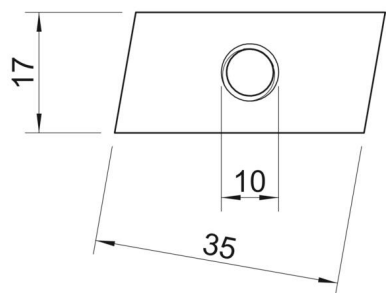

### Dati anagrafici

Codice articolo	1147134
Tipo	MS40SN M10 A4
Sigla 1	Dado scorrevole
Sigla 2	per profilato MS4022
Produttore	OBO
Dimensione	M10
Materiale	Acciaio, inox
Superficie	non trattato, ulteriore trattamento
Norma per superfici	
Unità VK più piccola	50
Unità	Pezzo
Peso	3,4 kg
Unità di peso	kg/100 pz.
Impronta CO2 (GWP) dalla culla al cancello	0,1458 kg CO2e / 1 Pezzo

## Misure

Lunghezza	35 mm
Larghezza	17 mm
Altezza	10 mm
Dimensione B	17 mm
Dimensione	10 mm
H	
Dimensione L	30 mm