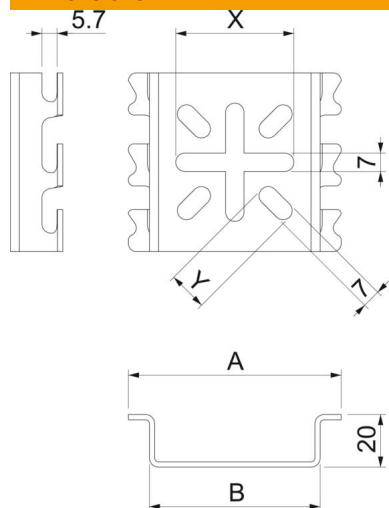

### Données de base

Référence	6006489
Type	MPG 90 A4
Désignation 1	Plaque de montage
Désignation 2	grand modèle pour CdC treillis
Fabricant	OBO
Dimension	111x90
Coloris	acier inoxydable
Matériau	Acier inoxydable 1.4401
Surface	nu, traité
Norme de surface	
Unité d'emballage minimale	30
Unité de mesure	Pièce
Poids	16,1 kg
Unité de poids	kg/100 paires
Empreinte CO2 (GWP) du berceau à la porte	1,2291 kg CO2e / 1 Pièce

### Dimensions

Largeur	95 mm
Largeur	4 in
Hauteur	90 mm