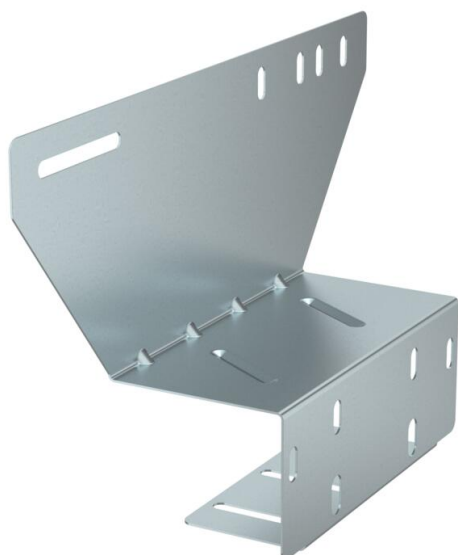

## Piastra montaggio Firebox, lato anteriore

Codice articolo: 7205790

Piastra di montaggio universale per il fissaggio di FireBox serie T sulla parte anteriore delle passerelle portacavi, passerelle grigliate e passerelle a scaletta con altezza laterale max di 60 mm. Permette il montaggio sicuro dei cavi per il mantenimento funzionale senza doverli piegare. Idonea per tutte le FireBox.

**St** Acciaio

**DD** Zincatura Double Dip, zinco/alluminio

### Dati anagrafici

Codice articolo	7205790
Tipo	MP-T6-F
Sigla 1	Piastra montaggio Firebox
Sigla 2	per fissaggio a passerella
Produttore	OBO
Colore	zinco
Materiale	Acciaio
Superficie	Zincatura Double Dip, zinco/alluminio
Norma per superfici	DIN EN 10346
Unità VK più piccola	1
Unità	Pezzo
Peso	46,134 kg
Unità di peso	kg/100 Pz.
Impronta CO2 (GWP) dalla culla al cancello	2,0678 kg CO2e / 1 Pezzo

## Misure

Larghezza	300 mm
Altezza	182 mm