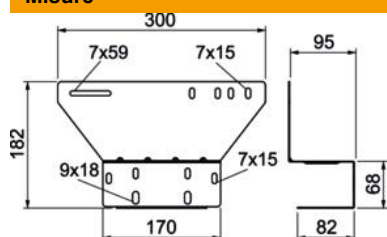

### Dati anagrafici

Codice articolo	7205790
Tipo	MP-T6-F
Sigla 1	Piastra montaggio Firebox
Sigla 2	per fissaggio a passerella
Produttore	OBO
Colore	zinco
Materiale	Acciaio
Superficie	Zincatura Double Dip, zinco/alluminio
Norma per superfici	DIN EN 10346
Unità VK più piccola	1
Unità	Pezzo
Peso	46,134 kg
Unità di peso	kg/100 Pz.
Impronta CO2 (GWP) dalla culla al cancello	2,0678 kg CO2e / 1 Pezzo

## Misure

Larghezza	300 mm
Altezza	182 mm