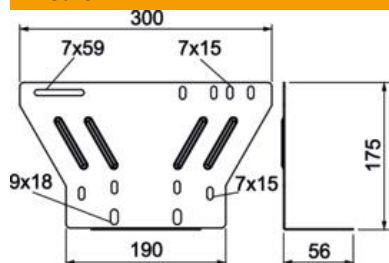

Scheda tecnica

Piastra montaggio Firebox, lato posteriore

Codice articolo: 7205792

Piastra di montaggio universale per il fissaggio di FireBox serie T sul retro di passerelle portacavi, passerelle grigliate e passerelle a scaletta con altezza laterale max di 60 mm. Permette il montaggio sicuro dei cavi per il mantenimento funzionale senza doverli piegare. Idonea per tutte le FireBox.

St Acciaio

DD Zincatura Double Dip, zinco/alluminio

Dati anagrafici

Codice articolo	7205792
Tipo	MP-T6-B
Sigla 1	Piastra montaggio Firebox
Sigla 2	per fissaggio a passerella
Produttore	OBO
Colore	zinco
Materiale	Acciaio
Superficie	Zincatura Double Dip, zinco/alluminio
Norma per superfici	DIN EN 10346
Unità VK più piccola	1
Unità	Pezzo
Peso	36,566 kg
Unità di peso	kg/100 Pz.
Impronta CO2 (GWP) dalla culla al cancello	1,3758 kg CO2e / 1 Pezzo

Scheda tecnica

Piastra montaggio Firebox, lato posteriore

Codice articolo: 7205792

Misure

Larghezza	300 mm
Altezza	175 mm

Dati tecnici

Versione	orizzontale
Tipo di fissaggio	Fissaggio a vite
Acciaio inossidabile, decapato	no