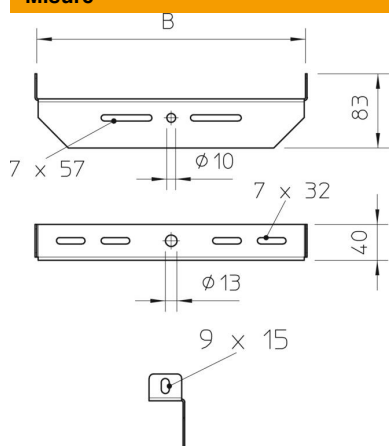

### Dati anagrafici

Codice articolo	6358900
Tipo	MAHU 600 FT
Sigla 1	Sospensione universale
Sigla 2	asta filettata
Produttore	OBO
Dimensione	B600mm
Colore	zinco
Materiale	Acciaio
Super- ficie	zincato a caldo per immersione
Norma per superfici	DIN EN ISO 1461
Unità VK più piccola	1
Unità	Pezzo
Peso	107 kg
Unità di peso	kg/100 pz.
Impronta CO2 (GWP) dalla culla al cancello	3,3633 kg CO2e / 1 Pezzo

## Misure

Larghezza	600 mm
-----------	--------

## Dati tecnici

Adatto per asta filettata metrica	12
Regolabile	no