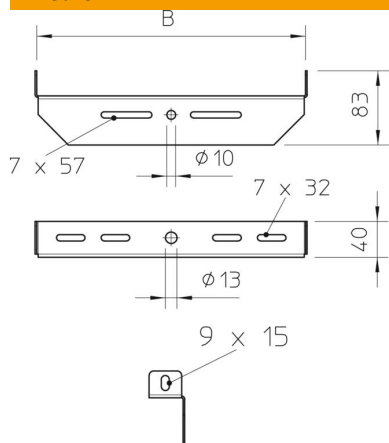

St Acciaio

FS zincato in continuo

Dati anagrafici

Codice articolo	6358868
Tipo	MAHU 600 FS
Sigla 1	Sospensione universale
Sigla 2	asta filettata
Produttore	OBO
Dimensione	B600mm
Colore	zinco
Materiale	Acciaio
Super- ficie	zincato in continuo
Norma per superfici	DIN EN 10346
Unità VK più piccola	1
Unità	Pezzo
Peso	103,3 kg
Unità di peso	kg/100 pz.
Impronta CO2 (GWP) dalla culla al cancello	3,7303 kg CO2e / 1 Pezzo

Scheda tecnica

Supporto centrale, universale FS

Codice articolo: 6358868

Misure

Larghezza	600 mm
Dimensione B	600 mm

Dati tecnici

Versione	altro
Mantenimento funzionale	no
Adatto per asta filettata metrica	12
Adatto per passerelle grigliate	sì
Adatto per passerelle portacavi	sì
Adatto per passerelle	sì
Adatto per larghezza passerelle/ scale	600 mm
Fissaggio canali	avvitabile
Regolabile	no