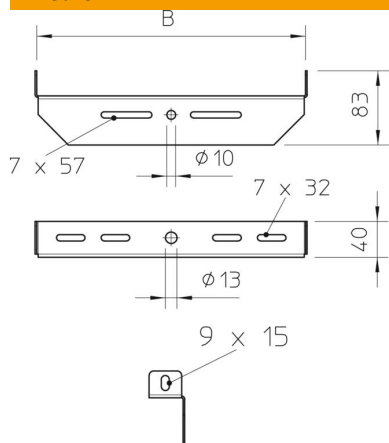

### Dati anagrafici

Codice articolo	6358896
Tipo	MAHU 500 FT
Sigla 1	Sospensione universale
Sigla 2	asta filettata
Produttore	OBO
Dimensione	B500mm
Colore	zinco
Materiale	Acciaio
Super- ficie	zincato a caldo per immersione
Norma per superfici	DIN EN ISO 1461
Unità VK più piccola	1
Unità	Pezzo
Peso	89,1 kg
Unità di peso	kg/100 pz.
Impronta CO2 (GWP) dalla culla al cancello	2,7876 kg CO2e / 1 Pezzo

## Misure

Larghezza	500 mm
-----------	--------

## Dati tecnici

Adatto per asta filettata metrica	12
Regolabile	no