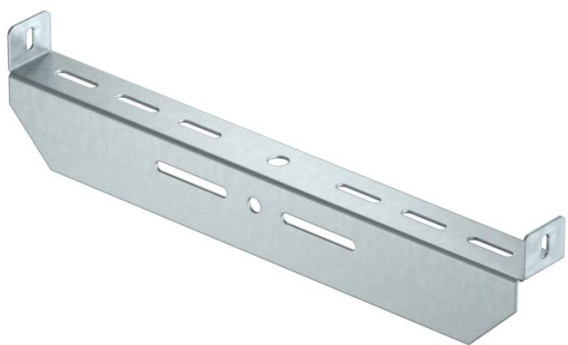

Scheda tecnica

Supporto centrale, universale FS

Codice articolo: 6358864

Sospensione universale, per il fissaggio alle aste filettate e ai profilati di sospensione.

Utilizzo consigliato con passerelle a traversini e passerelle grigliate.

St Acciaio

FS zincato in continuo

Dati anagrafici

Codice articolo	6358864
Tipo	MAHU 500 FS
Sigla 1	Sospensione universale
Sigla 2	asta filettata
Produttore	OBO
Dimensione	B500mm
Colore	zinco
Materiale	Acciaio
Super- ficie	zincato in continuo
Norma per superfici	DIN EN 10346
Unità VK più piccola	1
Unità	Pezzo
Peso	85,8 kg
Unità di peso	kg/100 pz.
Impronta CO2 (GWP) dalla culla al cancello	3,0746 kg CO2e / 1 Pezzo

Scheda tecnica

Supporto centrale, universale FS

Codice articolo: 6358864

Misure

Larghezza	500 mm
Dimensione B	500 mm

Dati tecnici

Versione	altro
Mantenimento funzionale	no
Adatto per asta filettata metrica	12
Adatto per passerelle grigliate	sì
Adatto per passerelle portacavi	sì
Adatto per passerelle	sì
Adatto per larghezza passerelle/ scale	500 mm
Fissaggio canali	avvitabile
Regolabile	no