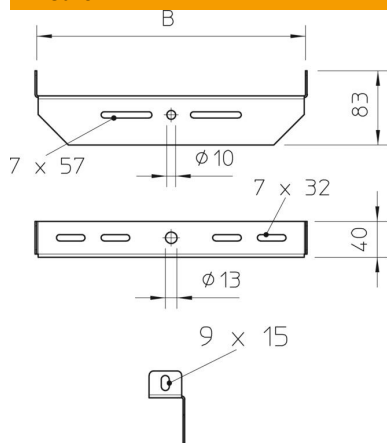

St Acciaio

FS zincato in continuo

Dati anagrafici

Codice articolo	6358864
Tipo	MAHU 500 FS
Sigla 1	Sospensione universale
Sigla 2	asta filettata
Produttore	OBO
Dimensione	B500mm
Colore	zinco
Materiale	Acciaio
Super- ficie	zincato in continuo
Norma per superfici	DIN EN 10346
Unità VK più piccola	1
Unità	Pezzo
Peso	85,8 kg
Unità di peso	kg/100 pz.
Impronta CO2 (GWP) dalla culla al cancello	3,0746 kg CO2e / 1 Pezzo

Scheda tecnica

Supporto centrale, universale FS

Codice articolo: 6358864

Misure

Larghezza	500 mm
Dimensione B	500 mm

Dati tecnici

Versione	altro
Mantenimento funzionale	no
Adatto per asta filettata metrica	12
Adatto per passerelle grigliate	sì
Adatto per passerelle portacavi	sì
Adatto per passerelle	sì
Adatto per larghezza passerelle/ scale	500 mm
Fissaggio canali	avvitabile
Regolabile	no