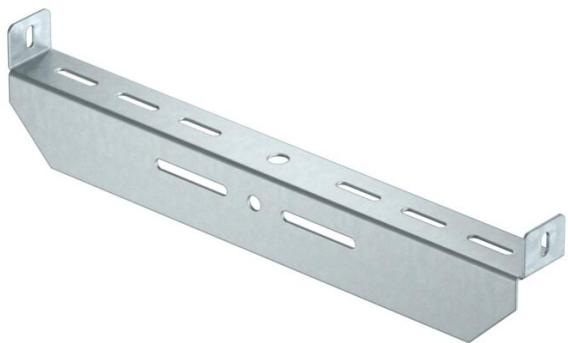

Scheda tecnica

Supporto centrale, universale FT

Codice articolo: 6358892

Sospensione universale, per il fissaggio alle aste filettate e ai profilati di sospensione.

Utilizzo consigliato con passerelle a traversini e passerelle grigliate.

St Acciaio

FT zincato a caldo per immersione

Dati anagrafici

| | |
|--|--------------------------------|
| Codice articolo | 6358892 |
| Tipo | MAHU 400 FT |
| Sigla 1 | Sospensione universale |
| Sigla 2 | asta filettata |
| Produttore | OBO |
| Dimensione | B400mm |
| Colore | zinco |
| Materiale | Acciaio |
| Super- ficie | zincato a caldo per immersione |
| Norma per superfici | DIN EN ISO 1461 |
| Unità VK più piccola | 1 |
| Unità | Pezzo |
| Peso | 71,3 kg |
| Unità di peso | kg/100 pz. |
| Impronta CO2 (GWP) dalla culla al cancello | 2,3108 kg CO2e / 1 Pezzo |

Scheda tecnica

Supporto centrale, universale FT

Codice articolo: 6358892

Misure

| | |
|-----------|--------|
| Larghezza | 400 mm |
|-----------|--------|

Dati tecnici

| | |
|-----------------------------------|----|
| Adatto per asta filettata metrica | 12 |
| Regolabile | no |