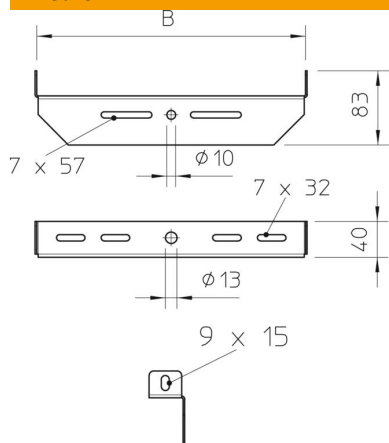

St Acciaio

FT zincato a caldo per immersione

Dati anagrafici

| | |
|--|--------------------------------|
| Codice articolo | 6358892 |
| Tipo | MAHU 400 FT |
| Sigla 1 | Sospensione universale |
| Sigla 2 | asta filettata |
| Produttore | OBO |
| Dimensione | B400mm |
| Colore | zinco |
| Materiale | Acciaio |
| Super- ficie | zincato a caldo per immersione |
| Norma per superfici | DIN EN ISO 1461 |
| Unità VK più piccola | 1 |
| Unità | Pezzo |
| Peso | 71,3 kg |
| Unità di peso | kg/100 pz. |
| Impronta CO2 (GWP) dalla culla al cancello | 2,3108 kg CO2e / 1 Pezzo |

Scheda tecnica

Supporto centrale, universale FT

Codice articolo: 6358892

Misure

| | |
|-----------|--------|
| Larghezza | 400 mm |
|-----------|--------|

Dati tecnici

| | |
|-----------------------------------|----|
| Adatto per asta filettata metrica | 12 |
| Regolabile | no |