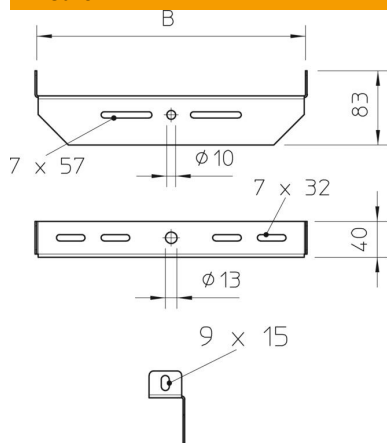

### Dati anagrafici

Codice articolo	6358860
Tipo	MAHU 400 FS
Sigla 1	Sospensione universale
Sigla 2	asta filettata
Produttore	OBO
Dimensione	B400mm
Colore	zinco
Materiale	Acciaio
Super- ficie	zincato in continuo
Norma per superfici	DIN EN 10346
Unità VK più piccola	1
Unità	Pezzo
Peso	68,8 kg
Unità di peso	kg/100 pz.
Impronta CO2 (GWP) dalla culla al cancello	2,566 kg CO2e / 1 Pezzo

### Misure

Larghezza	400 mm
Dimensione B	400 mm