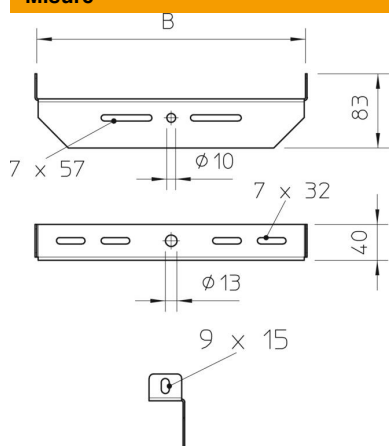

### Dati anagrafici

Codice articolo	6358888
Tipo	MAHU 300 FT
Sigla 1	Sospensione universale
Sigla 2	asta filettata
Produttore	OBO
Dimensione	B300mm
Colore	zinco
Materiale	Acciaio
Super- ficie	zincato a caldo per immersione
Norma per superfici	DIN EN ISO 1461
Unità VK più piccola	1
Unità	Pezzo
Peso	43,3 kg
Unità di peso	kg/100 pz.
Impronta CO2 (GWP) dalla culla al cancello	1,4133 kg CO2e / 1 Pezzo

## Misure

Larghezza	300 mm
-----------	--------

## Dati tecnici

Adatto per asta filettata metrica	12
Regolabile	no