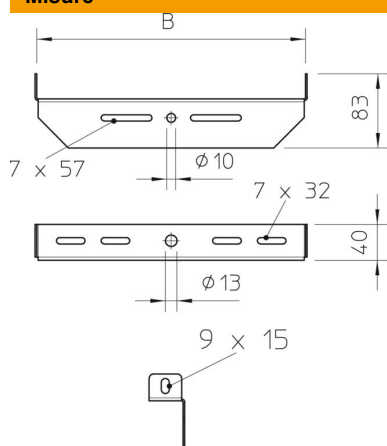

### Dati anagrafici

Codice articolo	6358856
Tipo	MAHU 300 FS
Sigla 1	Sospensione universale
Sigla 2	asta filettata
Produttore	OBO
Dimensione	B300mm
Colore	zinco
Materiale	Acciaio
Super- ficie	zincato in continuo
Norma per superfici	DIN EN 10346
Unità VK più piccola	1
Unità	Pezzo
Peso	39,3 kg
Unità di peso	kg/100 pz.
Impronta CO2 (GWP) dalla culla al cancello	1,531 kg CO2e / 1 Pezzo

### Misure

Larghezza	300 mm
Dimensione B	300 mm