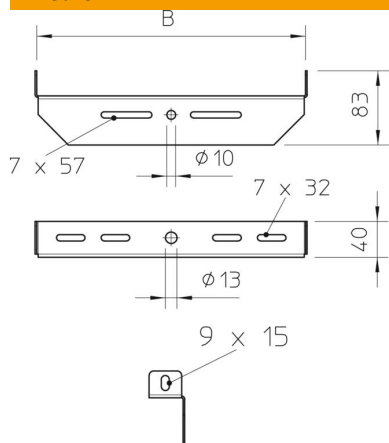

St Acciaio

FT zincato a caldo per immersione

Dati anagrafici

Codice articolo	6358884
Tipo	MAHU 200 FT
Sigla 1	Sospensione universale
Sigla 2	asta filettata
Produttore	OBO
Dimensione	B200mm
Colore	zinco
Materiale	Acciaio
Super- ficie	zincato a caldo per immersione
Norma per superfici	DIN EN ISO 1461
Unità VK più piccola	1
Unità	Pezzo
Peso	28,7 kg
Unità di peso	kg/100 pz.
Impronta CO2 (GWP) dalla culla al cancello	1,0346 kg CO2e / 1 Pezzo

Scheda tecnica

Supporto centrale, universale FT

Codice articolo: 6358884

Misure

Larghezza	200 mm
-----------	--------

Dati tecnici

Adatto per asta filettata metrica	12
Regolabile	no