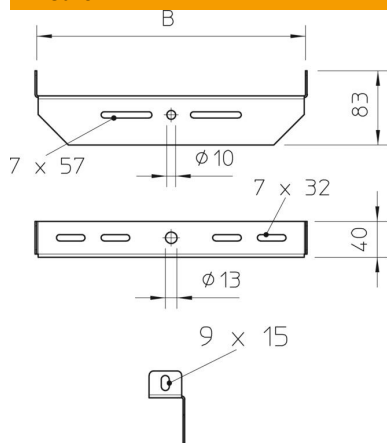

St Acciaio

FS zincato in continuo

Dati anagrafici

Codice articolo	6358853
Tipo	MAHU 200 FS
Sigla 1	Sospensione universale
Sigla 2	asta filettata
Produttore	OBO
Dimensione	B200mm
Colore	zinco
Materiale	Acciaio
Super- ficie	zincato in continuo
Norma per superfici	DIN EN 10346
Unità VK più piccola	1
Unità	Pezzo
Peso	27,5 kg
Unità di peso	kg/100 pz.
Impronta CO2 (GWP) dalla culla al cancello	1,1255 kg CO2e / 1 Pezzo

Scheda tecnica

Supporto centrale, universale FS

Codice articolo: 6358853

Misure

Larghezza	200 mm
Dimensione B	200 mm

Dati tecnici

Versione	altro
Mantenimento funzionale	no
Adatto per asta filettata metrica	12
Adatto per passerelle grigliate	si
Adatto per passerelle portacavi	si
Adatto per passerelle	si
Adatto per larghezza passerelle/ scale	200 mm
Fissaggio canali	avvitabile
Regolabile	no