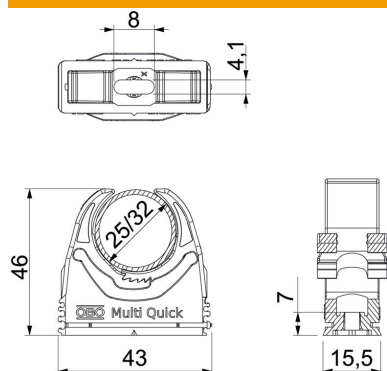

Scheda tecnica

Gaffetta Multi-Quick, metrica

Codice articolo: 2153734

Gaffetta per l'alloggiamento di tubi in acciaio metrici e PG, tubi isolanti leggeri/pesanti e tubi plastici della serie Quick. Range di serraggio variabile. Possibilità di fissaggio universale su pareti e soffitti in ambienti interni ed esterni protetti. Montaggio dei tubi senza l'ausilio di attrezzi. Possibilità di montaggio anche con gaffette OBO Quick o

starQuick.

PA Poliammide

Dati anagrafici

Codice articolo	2153734
Tipo	M-Quick M32 LGR
Sigla 1	Gaffetta Multi-Quick
Produttore	OBO
Dimensione	25-32mm
Colore	grigio chiaro; RAL 7035
Materiale	Poliammide
Unità VK più piccola	50
Unità	Pezzo
Peso	1,39 kg
Unità di peso	kg/100 pz.
Impronta CO2 (GWP) dalla culla al cancello	0,0591 kg CO2e / 1 Pezzo

Scheda tecnica

Gaffetta Multi-Quick, metrica

Codice articolo: 2153734

Misure

Dimensione A	43 mm
Dimensione B	15,5 mm
Dimensione e	8 mm
Dimensione F	4,1 mm
Dimensione h	7 mm
Dimensione H	46 mm

Dati tecnici

Seriabile	sì
Numero dei cavi/tubi	1
Valore forza di estrazione	60 N
Tipo di fissaggio	Foro filettato
tagliafiamma	secondo VDE 0471/DIN 695 parte 2-1, temperatura di prova 650 °C
chiuso	no
Priva di alogeni	sì
Con inserto	no
Sistema di bloccaggio	sì
Montaggio	Durchgangsloch, auf M6 Gewinde aufschraubbar
Capacità D max	32 mm
Capacità D min.	25 mm
Resistenti ai raggi UV	no