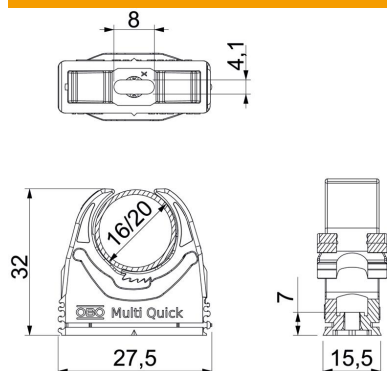

### Dati anagrafici

Codice articolo	2153718
Tipo	M-Quick M20 LGR
Sigla 1	Gaffetta Multi-Quick
Produttore	OBO
Dimensione	16-20mm
Colore	grigio chiaro; RAL 7035
Materiale	Poliammide
Unità VK più piccola	100
Unità	Pezzo
Peso	0,6 kg
Unità di peso	kg/100 pz.
Impronta CO2 (GWP) dalla culla al cancello	0,0256 kg CO2e / 1 Pezzo

# Scheda tecnica

### Misure

Dimensione A	27,5 mm
Dimensione B	15,5 mm
Dimensione e	8 mm
Dimensione F	4,1 mm
Dimensione h	7 mm
Dimensione H	32 mm

### Dati tecnici

Seriabile	sì
Numero dei cavi/tubi	1
Valore forza di estrazione	40 N
Tipo di fissaggio tagliafiama	Foro filettato secondo VDE 0471/DIN 695 parte 2-1, temperatura di prova 650 °C
chiuso	no
Priva di alogeni	sì
Con inserto	no
Sistema di bloccaggio	sì
Montaggio	Durchgangsloch, auf M6 Gewinde aufschraubbar
Capacità D max	20 mm
Capacità D min.	16 mm
Resistenti ai raggi UV	no