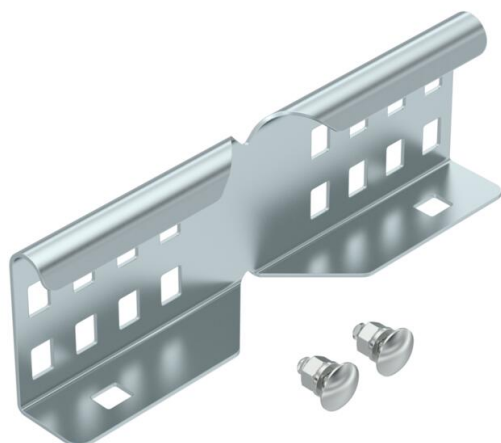

Scheda tecnica

Connettore angolare FS

Codice articolo: 6208895

Connettore angolare esterno per il collegamento di passerelle e accessori con bordo di 60 mm e longherone forato.

La continuità elettrica è assicurata attraverso il giunto.

St Acciaio

FS zincato in continuo

Dati anagrafici

Codice articolo	6208895
Tipo	LWVG 60 FS
Sigla 1	Giunto angolare
Sigla 2	per passerella scaletta
Produttore	OBO
Dimensione	64x200
Colore	zinco
Materiale	Acciaio
Superficie	zincato in continuo
Norma per superfici	DIN EN 10346
Unità VK più piccola	10
Unità	Pezzo
Peso	24 kg
Unità di peso	kg/100 Pz.
Impronta CO2 (GWP) dalla culla al cancello	0,6786 kg CO2e / 1 Pezzo

Scheda tecnica

Connettore angolare FS

Codice articolo: 6208895

Misure

Dimensioni	64x200
Lunghezza	200 mm
Larghezza	28 mm
Altezza	60 mm
Spessore lamiera	1,5 mm

Dati tecnici

Versione	Giunto angolare
Adatto per passerelle grigliate	no
Adatto per passerelle portacavi	sì
Adatto per passerelle	no
Adatto per sistemi portacavi con altezza pari a	60 mm
Giunto snodato orizzontale	no
Giunto snodato verticale	no
Acciaio inossidabile, decapato	no
Tipo di collegamento	Connettore a vite