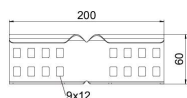

St Acciaio

FS zincato in continuo

Dati anagrafici

Codice articolo	6208895
Tipo	LWVG 60 FS
Sigla 1	Giunto angolare
Sigla 2	per passerella scaletta
Produttore	OBO
Dimensione	64x200
Colore	zinco
Materiale	Acciaio
Superficie	zincato in continuo
Norma per superfici	DIN EN 10346
Unità VK più piccola	10
Unità	Pezzo
Peso	24 kg
Unità di peso	kg/100 Pz.
Impronta CO2 (GWP) dalla culla al cancello	0,6786 kg CO2e / 1 Pezzo

Scheda tecnica

Connettore angolare FS

Codice articolo: 6208895

Misure

Dimensioni	64x200
Lunghezza	200 mm
Larghezza	28 mm
Altezza	60 mm
Spessore lamiera	1,5 mm

Dati tecnici

Versione	Giunto angolare
Adatto per passerelle grigliate	no
Adatto per passerelle portacavi	sì
Adatto per passerelle	no
Adatto per sistemi portacavi con altezza pari a	60 mm
Giunto snodato orizzontale	no
Giunto snodato verticale	no
Acciaio inossidabile, decapato	no
Tipo di collegamento	Connettore a vite