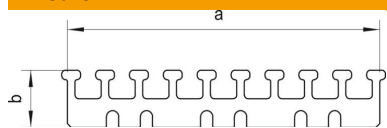

## Dati anagrafici

Codice articolo	6249981
Tipo	LKM Z200
Sigla 1	Morsetto di fissaggio
Produttore	OBO
Dimensione	200mm
Colore	zinco
Materiale	Acciaio
Super- ficie	zincato in continuo
Norma per superfici	DIN EN 10346
Unità VK più piccola	10
Unità	Pezzo
Peso	3,6 kg
Unità di peso	kg/100 pz.
Impronta CO2 (GWP) dalla culla al cancello	0,2024 kg CO2e / 1 Pezzo

# Scheda tecnica

Supporto cavi LKM, larghezza canale 200 mm

Codice articolo: 6249981

## Misure

Lunghezza	30 mm
Larghezza	166 mm
Altezza	1,4 mm
Dimensione a	166 mm
Dimensione b	30 mm

## Dati tecnici

Tipo di fissaggio	avvitabile
Mantenimento funzionale	no
per dimensione canale	60 x 200 mm
Priva di alogeni	sì
Con equipotenzializzazione	no
Larghezza della parte superiore	200 mm
Grado di protezione	IP30
Grado di protezione IK-Code	IK10
autoestinguente	no
Range di temperatura di esercizio max	90 °C
Range di temperatura di esercizio min.	-5 °C