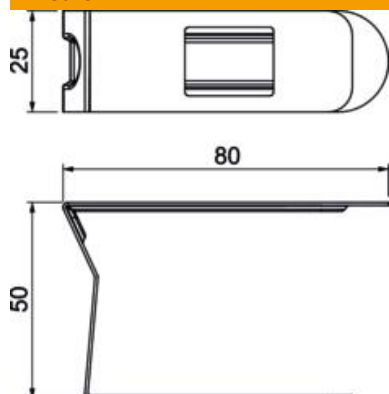

Scheda tecnica

Morsetto di fissaggio per canale LKM larghezza canale 100

Codice articolo: 6249884

Il morsetto di fissaggio ferma il cavo inserito e le linee nel canale, facilitando così l'installazione a parete e a soffitto. Questi morsetti vengono fissati tramite foro passante ed agganciati alla parete laterale. Idoneo a larghezza canale di 100 mm.

St Acciaio

GBP zincato galvanicamente, passivato giallo

Dati anagrafici

Codice articolo	6249884
Tipo	LKM K80
Sigla 1	Morsetto fissaggio
Produttore	OBO
Dimensione	80mm
Colore	zinco
Materiale	Acciaio
Superficie	zincato galvanicamente, passivato giallo
Norma per superfici	
Unità VK più piccola	20
Unità	Pezzo
Peso	2,7 kg
Unità di peso	kg/100 pz.
Impronta CO2 (GWP) dalla culla al cancello	0,059 kg CO2e / 1 Pezzo

Scheda tecnica

Morsetto di fissaggio per canale LKM larghezza canale 100

Codice articolo: 6249884

Misure

Lunghezza	25 mm
Larghezza	81 mm
Altezza	49 mm
Dimensione a	25 mm
Dimensione b	81 mm
Dimensione c	49 mm

Dati tecnici

Tipo di fissaggio	agganciabile
Mantenimento funzionale	no
per dimensione canale	60 x 100
Priva di alogeni	sì
Con equipotenzializzazione	no
Larghezza della parte superiore	100 mm
Grado di protezione	IP30
Grado di protezione IK-Code	IK10
autoestinguente	no
Range di temperatura di esercizio max	90 °C
Range di temperatura di esercizio min.	-5 °C