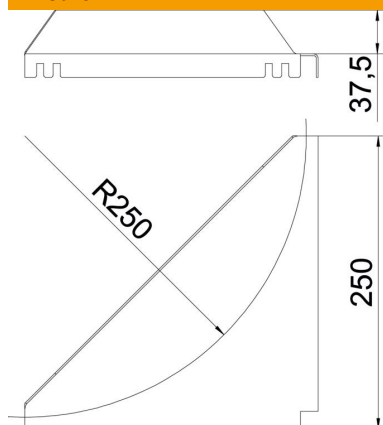

### Dati anagrafici

Codice articolo	6221259
Tipo	LEB 50 DD
Sigla 1	Piastra angolare
Sigla 2	per passerella scaletta
Produttore	OBO
Dimensione	R500mm
Colore	zinco
Materiale	Acciaio
Superficie	Zincatura Double Dip, zinco/alluminio
Norma per superfici	DIN EN 10346
Unità VK più piccola	1
Unità	Pezzo
Peso	205,5 kg
Unità di peso	kg/100 pz.
Impronta CO2 (GWP) dalla culla al cancello	6,9271 kg CO2e / 1 Pezzo

### Misure

Altezza	45 mm
Dimensione a	500 mm

### Dati tecnici

Raggio	500 mm
--------	--------