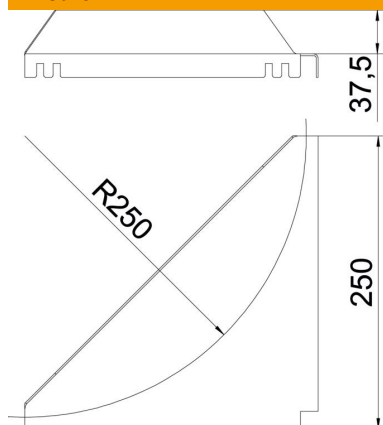

Scheda tecnica

Piastra angolare DD

Codice articolo: 6221216

Piastra angolare per l'ampliamento del raggio e della superficie di appoggio dei cavi.

St Acciaio

DD Zincatura Double Dip, zinco/alluminio

Dati anagrafici

Codice articolo	6221216
Tipo	LEB 25 DD
Sigla 1	Piastra angolare
Sigla 2	per passerella scaletta
Produttore	OBO
Dimensione	R250mm
Colore	zinco
Materiale	Acciaio
Superficie	Zincatura Double Dip, zinco/alluminio
Norma per superfici	DIN EN 10346
Unità VK più piccola	1
Unità	Pezzo
Peso	63,6 kg
Unità di peso	kg/100 pz.
Impronta CO2 (GWP) dalla culla al cancello	2,3091 kg CO2e / 1 Pezzo

Scheda tecnica

Piastra angolare DD

Codice articolo: 6221216

Misure

Altezza	45 mm
Dimensione a	250 mm

Dati tecnici

Raggio	250 mm
--------	--------