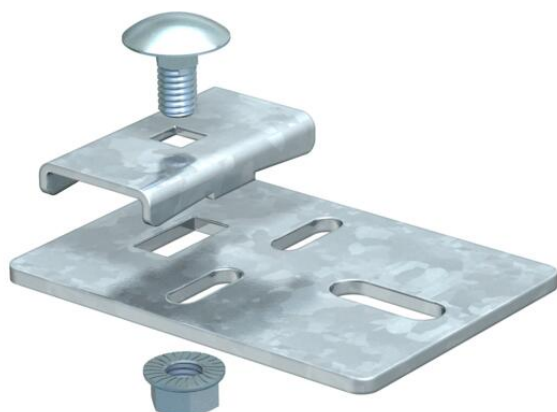

Scheda tecnica

Supporto FS

Codice articolo: 6221009

Supporto per il fissaggio di passerelle in salita o in discesa.

St Acciaio

FS zincato in continuo

Dati anagrafici

Codice articolo	6221009
Tipo	LAL 70 FS
Sigla 1	Supporto
Sigla 2	per passerella scaletta
Produttore	OBO
Dimensione	70x50
Colore	zinco
Materiale	Acciaio
Superficie	zincato in continuo
Norma per superfici	DIN EN 10346
Unità VK più piccola	20
Unità	Pezzo
Peso	10,2 kg
Unità di peso	kg/100 Pz.
Impronta CO2 (GWP) dalla culla al cancello	0,2802 kg CO2e / 1 Pezzo

Scheda tecnica

Supporto FS

Codice articolo: 6221009

Misure

Altezza 45 mm