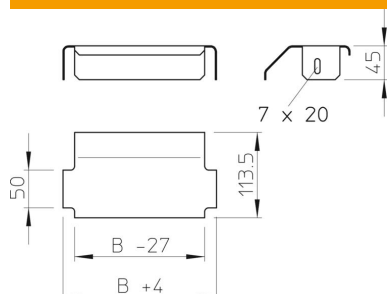

Scheda tecnica

Piastra di appoggio

Codice articolo: 6221890

Piastra di appoggio per l'ampliamento della superficie di appoggio del cavo e per la protezione di cavi.

St Acciaio

FT zincato a caldo per immersione

Dati anagrafici

Codice articolo	6221890
Tipo	LALB 60 FT
Sigla 1	Piastra di supporto
Sigla 2	per passerella scaletta
Produttore	OBO
Dimensione	B600mm
Colore	zinco
Materiale	Acciaio
Superficie	zincato a caldo per immersione
Norma per superfici	DIN EN ISO 1461
Unità VK più piccola	1
Unità	Pezzo
Peso	116 kg
Unità di peso	kg/100 pz.
Impronta CO2 (GWP) dalla culla al cancello	2,8457 kg CO2e / 1 Pezzo

Misure

Larghezza	600 mm
Altezza	45 mm