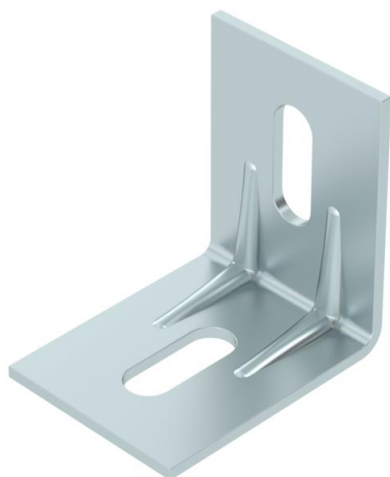

Scheda tecnica

Angolare per montaggio a soffitto K6 FS

Codice articolo: 6343090

Angolare per montaggio a soffitto per il fissaggio al profilo di sospensione tipo AP 45, ma utilizzabile anche come angolare universale.

St Acciaio

FS zincato in continuo

Dati anagrafici

Codice articolo	6343090
Tipo	K 6 101 FS
Sigla 1	Staffa a soffitto
Produttore	OBO
Colore	zincato
Materiale	Acciaio
Superficie	zincato in continuo
Norma per superfici	DIN EN 10346
Unità VK più piccola	40
Unità	Pezzo
Peso	7 kg
Unità di peso	kg/100 Pz.
Impronta CO2 (GWP) dalla culla al cancello	0,1925 kg CO2e / 1 Pezzo

Scheda tecnica

Angolare per montaggio a soffitto K6 FS

Codice articolo: 6343090

Misure

Dimensioni	52x52
Lunghezza	40 mm
Larghezza	52 mm
Larghezza	2,05 in
Altezza	52 mm
Altezza	2,05 in