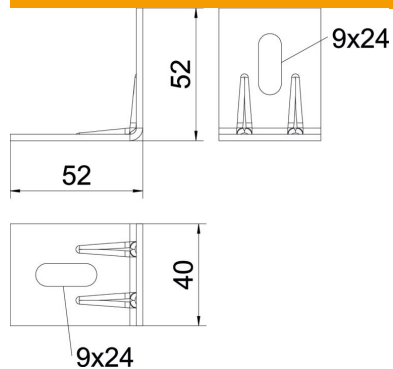

St Acciaio

FS zincato in continuo

Dati anagrafici

Codice articolo	6343090
Tipo	K 6 101 FS
Sigla 1	Staffa a soffitto
Produttore	OBO
Colore	zincato
Materiale	Acciaio
Superficie	zincato in continuo
Norma per superfici	DIN EN 10346
Unità VK più piccola	40
Unità	Pezzo
Peso	7 kg
Unità di peso	kg/100 Pz.
Impronta CO2 (GWP) dalla culla al cancello	0,1925 kg CO2e / 1 Pezzo

Scheda tecnica

Angolare per montaggio a soffitto K6 FS

Codice articolo: 6343090

Misure

Dimensioni	52x52
Lunghezza	40 mm
Larghezza	52 mm
Larghezza	2,05 in
Altezza	52 mm
Altezza	2,05 in