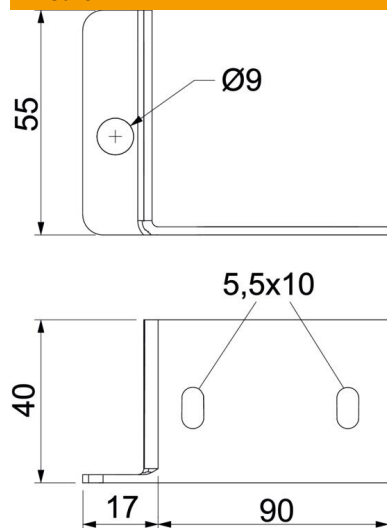

### Dati anagrafici

Codice articolo	7215385
Tipo	KVS-3
Sigla 1	Set di connessione
Sigla 2	per BSKH09-K0521
Produttore	OBO
Colore	zinco
Materiale	Acciaio
Superficie	zincato in continuo
Norma per superfici	DIN EN 10346
Unità VK più piccola	1
Unità	Pezzo
Peso	26 kg
Unità di peso	kg/100 pz.

## Misure

Dimensioni	90x55x40
Larghezza	90 mm
Altezza	55 mm
Dimensione B	90 mm
Dimensione H	55 mm