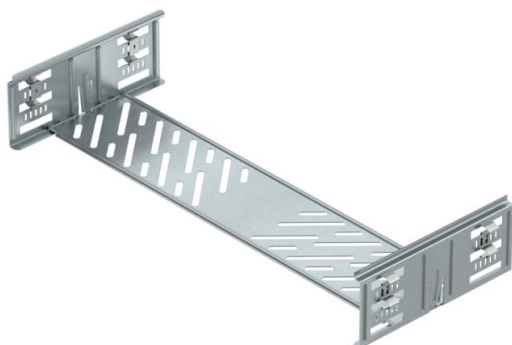

## Set giunti longitudinali Magic DD

Codice articolo: 6069034

Set di giunzione rapida senza viti per elemento rettilineo, composto da 3 elementi più quattro mollette.  
Il set di giunti può essere impiegato per la realizzazione di ampi raggi di curvatura e come giunto di dilatazione.

**St** Acciaio

**DD** Zincatura Double Dip, zinco/alluminio

### Dati anagrafici

Codice articolo	6069034
Tipo	KTSMV 850 DD
Sigla 1	Set connettori lineari
Sigla 2	per passerella Magic
Produttore	OBO
Dimensione	85x500x200
Colore	zinco
Materiale	Acciaio
Superficie	Zincatura Double Dip, zinco/alluminio
Norma per superfici	DIN EN 10346
Unità VK più piccola	1
Unità	Pezzo
Peso	64 kg
Unità di peso	kg/100 pz.
Impronta CO2 (GWP) dalla culla al cancello	2,8855 kg CO2e / 1 Pezzo

### Misure

Dimensioni	85x500
Lunghezza	200 mm
Larghezza	500 mm
Altezza	85 mm
Spessore lamiera	1 mm
Dimensione B	500 mm