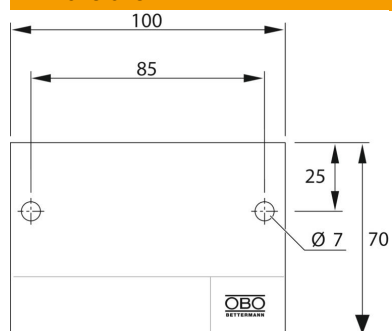

Fiche technique

Plaque signalétique

Référence: 7203140

Plaque d'identification à compléter avec un feutre résistant à l'eau et à la lumière, pour enrubannages coupe-feu, fourni avec 2 chevilles emboîtables.

PVC Chlorure de polyvinyle

Données de base

Référence	7203140
Type	KS-FSB DE
Désignation 1	Plaque d'identification
Désignation 2	pour enrubannage de câbles
Fabricant	OBO
Dimension	100x70
Couleur	blanc
Matériau	Chlorure de polyvinyle
Unité d'emballage minimale	1
Unité de quantité	pc
Poids	2,4 kg
Unité de poids	kg/100 pc
Empreinte CO2 (GWP) du berceau à la porte	0,0546 kg CO2e / 1 Pièce

Fiche technique

Plaque signalétique

Référence: 7203140

Dimensions

Largeur	100 mm
Hauteur	70 mm

Caractéristiques techniques

Langue	Allemand
--------	----------