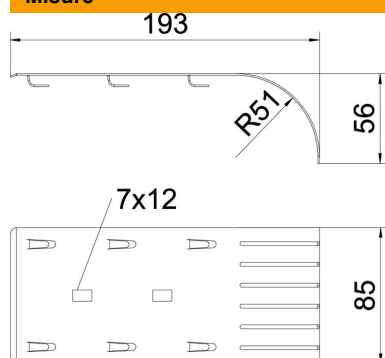

Scheda tecnica

Piastra uscita cavo FT

Codice articolo: 6220142

Piastra uscita cavo per passerelle grigliate.
La piastra uscita cavo consente di mantenere i raggi di curvatura determinati e impedisce quindi possibili rotture dei cavi. Montabile longitudinalmente e lateralmente, accoppiabile per larghezze maggiori.

St Acciaio

FT zincato a caldo per immersione

Dati anagrafici

Codice articolo	6220142
Tipo	KAB GR FT
Sigla 1	Piastra uscita cavo
Sigla 2	per passerella grigliata
Produttore	OBO
Dimensione	192x85x51
Colore	zinco
Materiale	Acciaio
Superficie	zincato a caldo per immersione
Norma per superfici	DIN EN ISO 1461
Unità VK più piccola	10
Unità	Pezzo
Peso	17,8 kg
Unità di peso	kg/100 pz.
Impronta CO2 (GWP) dalla culla al cancello	0,4438 kg CO2e / 1 Pezzo

Scheda tecnica

Piastra uscita cavo FT

Codice articolo: 6220142

Misure

Lunghezza	193 mm
Larghezza	85 mm
Larghezza	3,47 in

Dati tecnici

Mantenimento funzionale	no
Acciaio inossidabile, decapato	no
Versione a grande portata	no