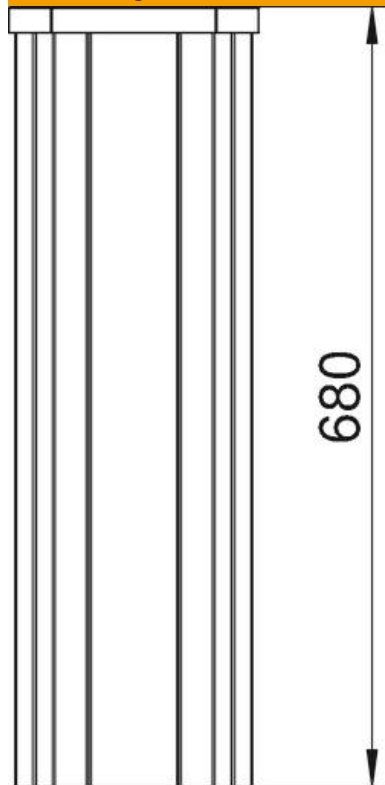

## Installationssäule, Typ ISSHS4

Artikelnummer: 6286700

ISS Installationssäule aus Stahlblech mit einer 76,5-mm-Systemöffnung an 4 Seiten. Leer, bestückbar von allen 4 Seiten mit je 6 handelsüblichen Geräten (Steckdose, Telefon, usw.), max. 24 Geräte. Befestigung direkt auf dem Fußboden. Geräteeinbaudosen sind separat zu bestellen. Die Installationssäule ist zur Aufnahme von frontrastenden Geräteeinbaudosen der Serie 71GD... geeignet.

### Stammdaten

Artikelnummer	6286700
Typ	ISSHS4 61OT3RW
Bezeichnung 1	Installationshalbsäule
Bezeichnung 2	mit Systemöffnung 80
Hersteller	OBO
Dimension	680x212x212
Farbe	reinweiß; RAL 9010
Werkstoff	Stahl
Kleinste VK-Einheit	1
Mengeneinheit	Stück
Gewicht	1050 kg
Gewichtseinheit	kg/100 St.

## Abmessungen

Länge	680 mm
Breite	212 mm
Höhe	212 mm

## Technische Daten

Durchgehendes Profil	ja
Halogenfrei	ja
Kabeleinführung	unten
Oberteilbreite	76,5 mm
Ortsveränderlich	nein
Säulenform	quadratisch
Säulenhöhe min.	680 mm
Verstellbar	nein
Vorverdrahtet	nein