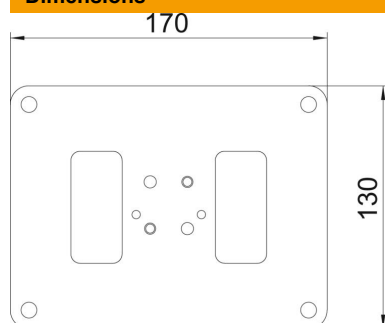

### Données de base

Référence	6290104
Type	ISSBP70110WA
Désignation 1	Plaque de sol
Fabricant	OBO
Dimension	170x130x3
Couleur	blanc aluminium; RAL 9006
Matériau	Acier
Surface	galvanisé par bande/revêtement plastique
Norme de surface	DIN EN 10346
Unité d'emballage minimale	1
Unité de quantité	pc
Poids	16,3 kg
Unité de poids	kg/100 pc
Empreinte CO2 (GWP) du berceau à la porte	1,6875 kg CO2e / 1 Pièce

## Dimensions

Longueur	170 mm
Largeur	130 mm
Hauteur	3 mm