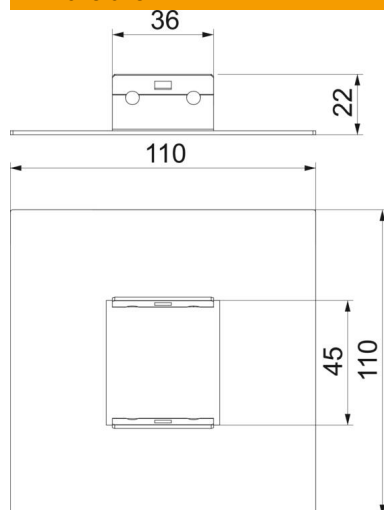

Fiche technique

Rosace de plafond

Référence: 6286800

Rosace de plafond pour masquer la découpe de plafond faite pour le passage de la colonne de distribution ISS70110ST.

St Acier

Données de base

Référence	6286800
Type	ISS98B
Désignation 1	Cadre de protection
Désignation 2	pour ISS98 et ISS133
Fabricant	OBO
Dimension	110x110x22mm
Couleur	blanc pur; RAL 9010
Matériau	Acier
Unité d'emballage minimale	1
Unité de quantité	pc
Poids	13 kg
Unité de poids	kg/100 pc
Empreinte CO2 (GWP) du berceau à la porte	0,5652 kg CO2e / 1 Pièce

Fiche technique

Rosace de plafond

Référence: 6286800

Dimensions

Longueur	110 mm
Largeur	110 mm
Hauteur	22 mm

Caractéristiques techniques

Type d'accessoires	Rosace
Couvercle plein	oui
Sans halogène	oui