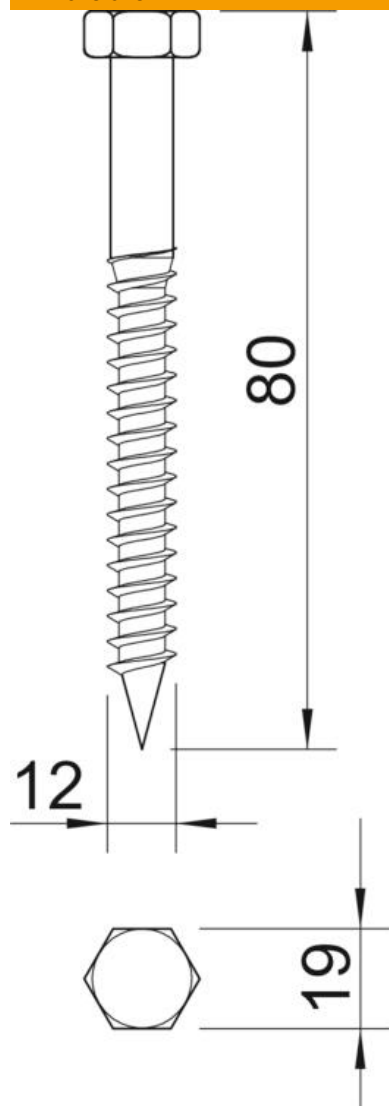

## Vis à bois à tête hexagonale DIN 571

Référence: 3188388

Avec cheville à écartement type 910.

CE

**St** Acier

**G** galvanisé

### Données de base

Référence	3188388
Type	HHWS 12x80 G
Désignation 1	Vis à bois hexagonale
Fabricant	OBO
Dimension	12x80mm
Matériau	Acier
Surface	galvanisé
Norme de surface	EN ISO 19598 / EN ISO 4042
Unité d'emballage minimale	20
Unité de quantité	pc
Poids	6,43 kg
Unité de poids	kg/100 pc
Empreinte CO (GWP) du berceau à la porte	0,1573 kg COe / 1 Pièce

# Fiche technique

Vis à bois à tête hexagonale DIN 571

Référence: 3188388

## Dimensions

Longueur	80 mm
Cote D	12 mm
Cote L	80 mm