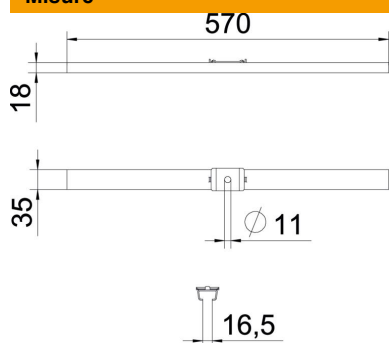

Dati anagrafici

Codice articolo	6015408
Tipo	GMS 570 FS
Sigla 1	Sospensione centrale
Sigla 2	per passerella grigliata +supp
Produttore	OBO
Dimensione	B570mm
Colore	zinco
Materiale	Acciaio
Super- ficie	zincato in continuo
Norma per superfici	DIN EN 10346
Unità VK più piccola	10
Unità	Pezzo
Peso	67 kg
Unità di peso	kg/100 Pz.
Impronta CO2 (GWP) dalla culla al cancello	1,5559 kg CO2e / 1 Pezzo

Scheda tecnica

Supporto centrale per passerella grigliata FS

Codice articolo: 6015408

Misure

Lunghezza	35 mm
Larghezza	570 mm
Altezza	18 mm
Dimensione B	570 mm

Dati tecnici

Versione	agganciato
Mantenimento funzionale	no
per larghezza max	570 mm
per larghezza min.	570
Adatto per asta filettata metrica	10
Diametro foro	11 mm
Regolabile	no