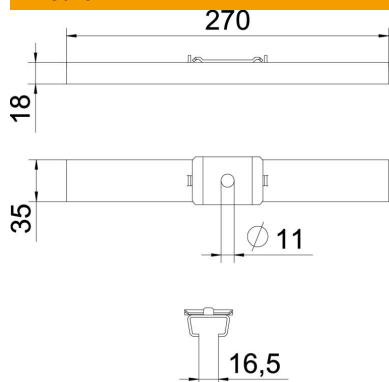

### Dati anagrafici

Codice articolo	6015402
Tipo	GMS 270 FS
Sigla 1	Sospensione centrale
Sigla 2	per passerella grigliata +supp
Produttore	OBO
Dimensione	B270mm
Colore	zinco
Materiale	Acciaio
Super- ficie	zincato in continuo
Norma per superfici	DIN EN 10346
Unità VK più piccola	25
Unità	Pezzo
Peso	32 kg
Unità di peso	kg/100 Pz.
Impronta CO2 (GWP) dalla culla al cancello	0,8418 kg CO2e / 1 Pezzo

### Misure

Lunghezza	35 mm
Larghezza	270 mm
Altezza	18 mm
Dimensione B	270 mm

### Dati tecnici

Versione	agganciato
Mantenimento funzionale	no
per larghezza max	270 mm
per larghezza min.	270
Adatto per asta filettata metrica	10
Diametro foro	11 mm
Regolabile	no