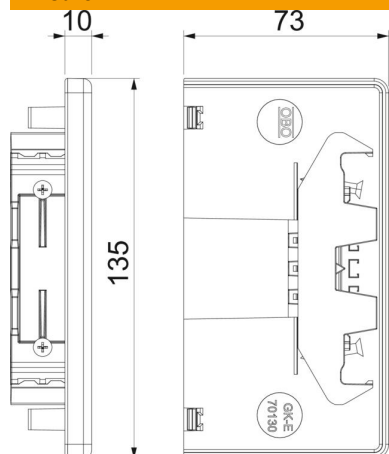

## Dati anagrafici

Codice articolo	6114280
Tipo	GKH-E70130RW
Sigla 1	Terminale halogen-free
Produttore	OBO
Dimensione	70x130
Colore	bianco; RAL 9010
Materiale	Policarbonato/Acrilnitrile Butadiene Stirolo
Unità VK più piccola	1
Unità	Pezzo
Peso	5,203 kg
Unità di peso	kg/100 pz.
Impronta CO2 (GWP) dalla culla al cancello	0,3801 kg CO2e / 1 Pezzo

# Scheda tecnica

Elemento terminale, per canale incasso apparecchi Rapid  
80 tipo GKH-70130  
Codice articolo: 6114280

## Misure

Lunghezza	29 mm
Larghezza	135 mm
Altezza	73 mm

## Dati tecnici

Versione	simmetrico
Tipo di fissaggio	rimovibile
per larghezza canale	130 mm
per altezza canale	70 mm
Adatto per	sinistro/destro
Priva di alogeni	sì
Rivestimento sezioni	sì
Grado di protezione	IP30
Pellicola protettiva	no
Grado di protezione IK-Code	IK08
Range di temperatura di esercizio max	90 °C
Range di temperatura di esercizio min.	-15 °C