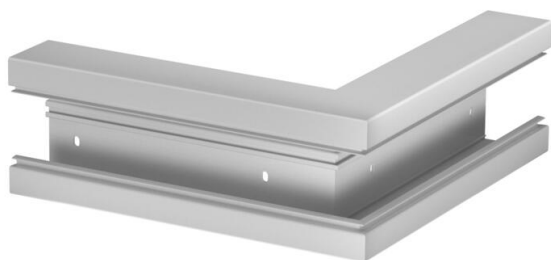

Scheda tecnica

Angolo esterno, per canale porta apparecchi Rapid 80 tipo
GK-70130

Codice articolo: 6274512

Angolo esterno per deviazione di direzione dei canali porta apparecchi GK.
Il coperchio deve essere ordinato separatamente.

PVC Polivinilcloruro

Dati anagrafici

Codice articolo	6274512
Tipo	GK-A70130LGR
Sigla 1	Angolo esterno
Produttore	OBO
Dimensione	70x130mm
Colore	grigio chiaro; RAL 7035
Materiale	Polivinilcloruro
Unità VK più piccola	1
Unità	Pezzo
Peso	127 kg
Unità di peso	kg/100 pz.
Impronta CO2 (GWP) dalla culla al cancello	2,9886 kg CO2e / 1 Pezzo

Scheda tecnica

Angolo esterno, per canale porta apparecchi Rapid 80 tipo
GK-70130

Codice articolo: 6274512

Misure

Lunghezza	270 mm
Larghezza	130 mm
Altezza	70 mm

Dati tecnici

Numero delle parti superiori	1
Versione	Parte inferiore
Priva di alogeni	no
Fascetta fermacavo	no
Giunto per canali	no
Tipo di montaggio delle parti superiori	collocato internamente
Foro di montaggio nel pavimento	sì
Larghezza della parte superiore	76,5 mm
Larghezza della parte superiore 2	0 mm
Larghezza della parte superiore 3	0 mm
Grado di protezione	IP30
Pellicola protettiva	sì
Grado di protezione IK-Code	IK08
Simmetrico	sì
Range di temperatura di esercizio max	60 °C
Range di temperatura di esercizio min.	-15 °C
Area ad angolo max	90 mm
Area ad angolo min.	90 mm