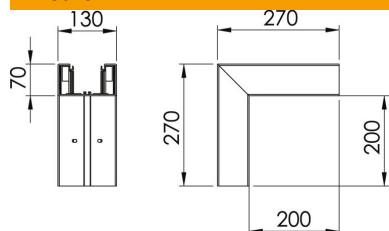

PVC Polivinilcloruro

Dati anagrafici

Codice articolo	6274512
Tipo	GK-A70130LGR
Sigla 1	Angolo esterno
Produttore	OBO
Dimensione	70x130mm
Colore	grigio chiaro; RAL 7035
Materiale	Polivinilcloruro
Unità VK più piccola	1
Unità	Pezzo
Peso	127 kg
Unità di peso	kg/100 pz.
Impronta CO2 (GWP) dalla culla al cancello	2,9886 kg CO2e / 1 Pezzo

Scheda tecnica

Angolo esterno, per canale porta apparecchi Rapid 80 tipo
GK-70130

Codice articolo: 6274512

Misure

Lunghezza	270 mm
Larghezza	130 mm
Altezza	70 mm

Dati tecnici

Numero delle parti superiori	1
Versione	Parte inferiore
Priva di alogeni	no
Fascetta fermacavo	no
Giunto per canali	no
Tipo di montaggio delle parti superiori	collocato internamente
Foro di montaggio nel pavimento	sì
Larghezza della parte superiore	76,5 mm
Larghezza della parte superiore 2	0 mm
Larghezza della parte superiore 3	0 mm
Grado di protezione	IP30
Pellicola protettiva	sì
Grado di protezione IK-Code	IK08
Simmetrico	sì
Range di temperatura di esercizio max	60 °C
Range di temperatura di esercizio min.	-15 °C
Area ad angolo max	90 mm
Area ad angolo min.	90 mm