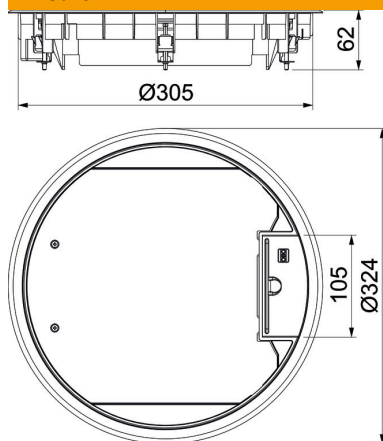

## Torretta a scomparsa GESR9

Codice articolo: 7405532

Modulo apparecchi quadrato con maniglia fino a 12 dispositivi Modul 45 in 3 supporti universali UT4, utilizzo in sistemi di canali e a pavimento in ambienti interni.

### Dati anagrafici

Codice articolo	7405532
Tipo	GESR9 U 9011
Sigla 1	Modulo apparecchi
Sigla 2	per montaggio universale
Produttore	OBO
Dimensione	Ø324x61
Colore	nero grafite; RAL 9011
Materiale	Poliammide
Unità VK più piccola	1
Unità	Pezzo
Peso	232 kg
Unità di peso	kg/100 pz.
Impronta CO2 (GWP) dalla culla al cancello	6,8207 kg CO2e / 1 Pezzo

### Misure

Lunghezza	324 mm
Larghezza	324 mm
Altezza	62 mm

## Dati tecnici

Omologazioni	VDE
Meccanismo di apertura	Staffa per maniglia
Spessore rivestimento pavimento	5 mm