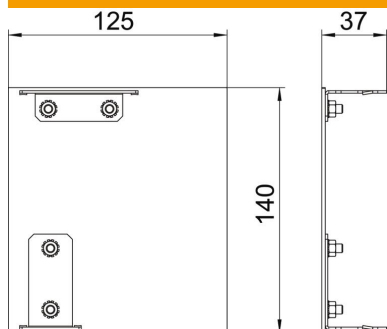

Scheda tecnica

Terminale destro Style

Codice articolo: 6115965

Terminale per i canali porta apparecchi design della serie GAD. Versione design "Style". L'elemento terminale può essere utilizzato solo per la chiusura sul lato destro.

Standard version in anodised aluminium, different decoration on request.

Alu Alluminio

EL anodizzato

Dati anagrafici

Codice articolo	6115965
Tipo	GAD ER Style EL
Sigla 1	Terminale canale Design, dx
Sigla 2	Design Style
Produttore	OBO
Dimensione	125x140x37
Colore	alluminio
Materiale	Alluminio
Superficie	anodizzato
Norma per superfici	
Unità VK più piccola	1
Unità	Pezzo
Peso	16,2 kg
Unità di peso	kg/100 pz.
Impronta CO2 (GWP) dalla culla al cancello	1,8795 kg CO2e / 1 Pezzo

Scheda tecnica

Terminale destro Style

Codice articolo: 6115965

Misure

Lunghezza	37 mm
Larghezza	140 mm
Altezza	125 mm

Dati tecnici

Versione	asimmetrico
Tipo di fissaggio	rimovibile
per larghezza canale	140 mm
per altezza canale	114 mm
Adatto per	destro
Priva di alogeni	sì
Rivestimento sezioni	no
Pellicola protettiva	sì