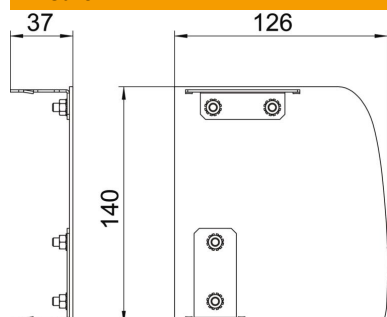

Standard version in anodised aluminium, different decoration on request.

Alu Alluminio

EL anodizzato

Dati anagrafici

Codice articolo	6115945
Tipo	GAD ER Soft EL
Sigla 1	Terminale canale Design, dx
Sigla 2	Design Soft
Produttore	OBO
Dimensione	126x140x37
Colore	alluminio
Materiale	Alluminio
Super- ficie	anodizzato
Norma per superfici	
Unità VK più piccola	1
Unità	Pezzo
Peso	15,6 kg
Unità di peso	kg/100 pz.
Impronta CO2 (GWP) dalla culla al cancello	1,8795 kg CO2e / 1 Pezzo

Scheda tecnica

Terminale destro Soft

Codice articolo: 6115945

Misure

Lunghezza	37 mm
Larghezza	140 mm
Altezza	126 mm

Dati tecnici

Versione	asimmetrico
Tipo di fissaggio	rimovibile
per larghezza canale	140 mm
per altezza canale	114 mm
Adatto per	destro
Priva di alogeni	si
Rivestimento sezioni	no
Pellicola protettiva	si