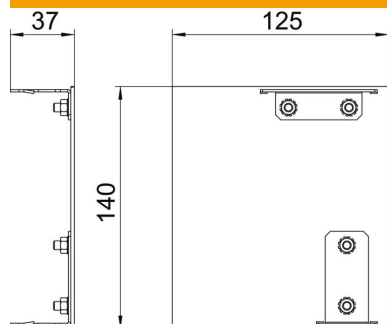

### Dati anagrafici

Codice articolo	6115955
Tipo	GAD EL Style EL
Sigla 1	Terminale canale Design, sx
Sigla 2	Design Style
Produttore	OBO
Dimensione	125x140x37
Colore	alluminio
Materiale	Alluminio
Superficie	anodizzato
Norma per superfici	
Unità VK più piccola	1
Unità	Pezzo
Peso	16,2 kg
Unità di peso	kg/100 pz.
Impronta CO2 (GWP) dalla culla al cancello	2,8563 kg CO2e / 1 Pezzo

### Misure

Lunghezza	37 mm
Larghezza	140 mm
Altezza	125 mm

### Dati tecnici

Versione	asimmetrico
Tipo di fissaggio	rimovibile
per larghezza canale	140 mm
per altezza canale	114 mm
Adatto per	sinistro
Priva di alogeni	sì
Rivestimento sezioni	no
Pellicola protettiva	sì