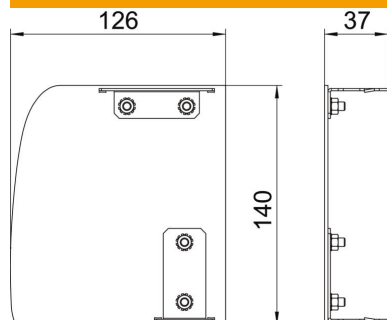

Standard version in anodised aluminium, different decoration on request.

Alu Alluminio

EL anodizzato

Dati anagrafici

Codice articolo	6115935
Tipo	GAD EL Soft EL
Sigla 1	Terminale canale Design, sx
Sigla 2	Design Soft
Produttore	OBO
Dimensione	126x140x37
Colore	alluminio
Materiale	Alluminio
Super- ficie	anodizzato
Norma per superfici	
Unità VK più piccola	1
Unità	Pezzo
Peso	15,6 kg
Unità di peso	kg/100 pz.
Impronta CO2 (GWP) dalla culla al cancello	2,6342 kg CO2e / 1 Pezzo

Scheda tecnica

Terminale sinistro Soft

Codice articolo: 6115935

Misure

Lunghezza	37 mm
Larghezza	140 mm
Altezza	126 mm

Dati tecnici

Versione	asimmetrico
Tipo di fissaggio	rimovibile
per larghezza canale	140 mm
per altezza canale	114 mm
Adatto per	sinistro
Priva di alogeni	sì
Rivestimento sezioni	no
Pellicola protettiva	sì