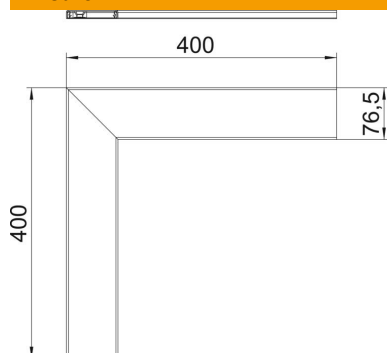

## Coperchio curva piana in alluminio

Codice articolo: 6279736

Coperchio della curva piana per il montaggio su una pezzo stampato con curva piana Rapid 80 GA.

**Alu** Alluminio

**EL** anodizzato

### Dati anagrafici

Codice articolo	6279736
Tipo	GA-OTFEL
Sigla 1	Coperchio
Sigla 2	per angolo piatto
Produttore	OBO
Dimensione	12x76,5x400
Colore	alluminio
Materiale	Alluminio
Super- ficie	anodizzato
Norma per superfici	
Unità VK più piccola	1
Unità	Pezzo
Peso	28,6 kg
Unità di peso	kg/100 pz.
Impronta CO2 (GWP) dalla culla al cancello	4,1961 kg CO2e / 1 Pezzo

# Scheda tecnica

Coperchio curva piana in alluminio

Codice articolo: 6279736

## Misure

Lunghezza	400 mm
Larghezza	76,5 mm
Altezza	12 mm