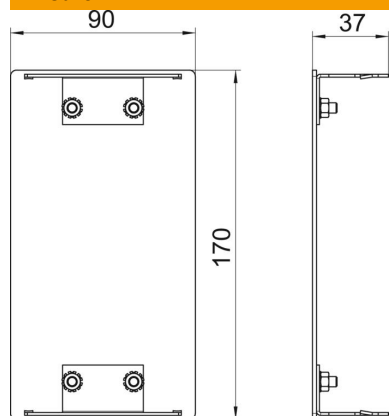

## Dati anagrafici

Codice articolo	6279570
Tipo	GA-E90170RW
Sigla 1	Elemento terminale
Produttore	OBO
Dimensione	90x170x37
Colore	bianco; RAL 9010
Materiale	Alluminio
Unità VK più piccola	1
Unità	Pezzo
Peso	16,9 kg
Unità di peso	kg/100 pz.
Impronta CO2 (GWP) dalla culla al cancello	1,9159 kg CO2e / 1 Pezzo

# Scheda tecnica

Elemento terminale, per canale porta apparecchi Rapid 80  
tipo GA-A90170

Codice articolo: 6279570

## Misure

Lunghezza	37 mm
Larghezza	170 mm
Altezza	90 mm

## Dati tecnici

Versione	simmetrico
Tipo di fissaggio	rimovibile
per larghezza canale	170 mm
per altezza canale	90 mm
Adatto per	sinistro/destro
Priva di alogeni	sì
Rivestimento sezioni	no
Grado di protezione	IP30
Pellicola protettiva	sì
Grado di protezione IK-Code	IK10
Range di temperatura di esercizio max	60 °C
Range di temperatura di esercizio min.	-25 °C