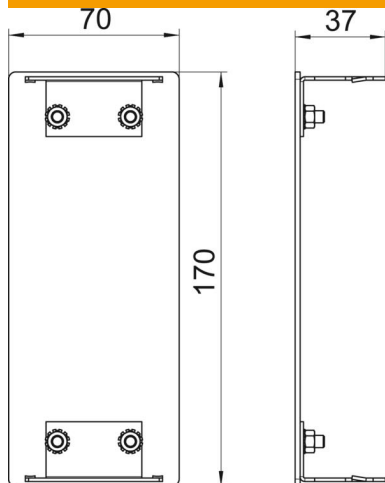

Référence	6279470
Type	GA-E70170RW
Désignation 1	Embout
Fabricant	OBO
Dimension	70x170x37
Couleur	blanc pur; RAL 9010
Matériau	Aluminium
Unité d'emballage minimale	1
Unité de quantité	pc
Poids	13,4 kg
Unité de poids	kg/100 pc
Empreinte CO2 (GWP) du berceau à la porte	1,5956 kg CO2e / 1 Pièce

Fiche technique

Embout, pour goulotte d'appareillage Rapid 80, type GA-70170

Référence: 6279470

Dimensions

Longueur	37 mm
Largeur	170 mm
Hauteur	70 mm

Caractéristiques techniques

Modèle	symétrique
Type de fixation	encliquetable
pour largeur de goulotte	170 mm
pour hauteur de goulotte	70 mm
Convient pour	gauche/droite
Sans halogène	oui
Cache pour découpe	non
Indice de protection	IP30
Film de protection	oui
Indice de protection code IK	IK10
Plage de températures d'utilisation max.	60 °C
Plage de températures d'utilisation min.	-25 °C