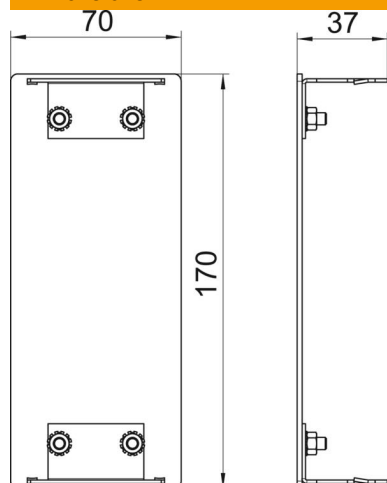

Données de base

Référence	6279473
Type	GA-E70170EL
Désignation 1	Embout
Fabricant	OBO
Dimension	70x170x37
Couleur	aluminium
Matériau	Aluminium
Surface	anodisé
Norme de surface	
Unité d'emballage minimale	1
Unité de quantité	pc
Poids	13 kg
Unité de poids	kg/100 pc
Empreinte CO2 (GWP) du berceau à la porte	1,5317 kg CO2e / 1 Pièce

Fiche technique

Embout, pour goulotte d'appareillage Rapid 80, type GA-70170

Référence: 6279473

Dimensions

Longueur	37 mm
Largeur	170 mm
Hauteur	70 mm

Caractéristiques techniques

Modèle	symétrique
Type de fixation	encliquetable
pour largeur de goulotte	170 mm
pour hauteur de goulotte	70 mm
Convient pour	gauche/droite
Sans halogène	oui
Cache pour découpe	non
Indice de protection	IP30
Film de protection	oui
Indice de protection code IK	IK10
Plage de températures d'utilisation max.	60 °C
Plage de températures d'utilisation min.	-25 °C