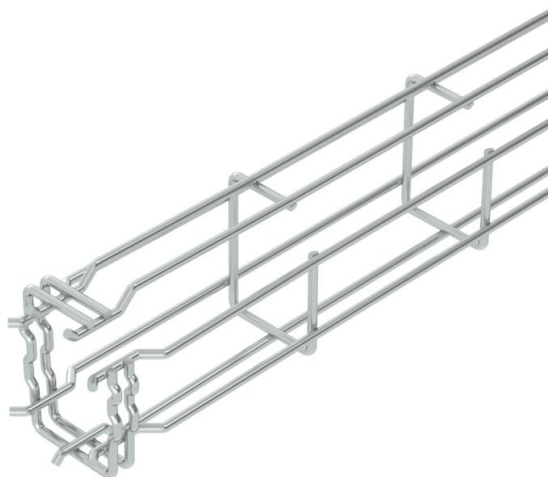

Scheda tecnica

Passerella grigliata G Magic® 75 G

Codice articolo: 6005538

Passerella grigliata con forma a G ad innesto rapido senza l'utilizzo di morsetti di giunzione.

Possibile montaggio diretto a parete e a soffitto. Le indicazioni relative al carico per i diversi tipi di posa sono disponibili su richiesta.

Schermatura magnetica 15 dB.

CE

St Acciaio

G zincato galvanicamente

Dati anagrafici

Codice articolo	6005538
Tipo	G-GRM 75 50 G
Sigla 1	Passerella grigliata G
Produttore	OBO
Dimensione	75x50x3000
Colore	zinco
Materiale	Acciaio
Super- ficie	zincato galvanicamente
Norma per superfici	EN ISO 19598 / EN ISO 4042
Unità VK più piccola	3
Unità	Metro
Peso	79,867 kg
Unità di peso	kg/100 m
Impronta CO2 (GWP) dalla culla al cancello	1,5059 kg CO2e / 1 Metro

Scheda tecnica

Passerella grigliata G Magic® 75 G

Codice articolo: 6005538

Misure

Lunghezza	3.000 mm
Larghezza	50 mm
Larghezza	1,97 in
Altezza	75 mm
Altezza	2,95 in
Dimensione A	53 mm
Dimensione B	53 mm
Dimensione C	38 mm
Dimensione	73 mm
H	

Dati tecnici

Versione connettore	connettore integrato
Tipo di fissaggio sistema di montaggio	Soffitto Parete
Mantenimento funzionale	sì
Separatore integrato	senza
Sezione utile	22 cm ²
Sezione utile	2200 mm ²
Forma del profilato	Forma a G
Acciaio inossidabile, decapato	no
Connettore senza viti	sì
Versione a grande portata	no
Tipo di prova di carico secondo IEC 61537	Tipo II
Tipo di giunto sistema portacavi	Fissaggio a scatto