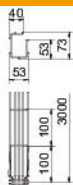

Scheda tecnica

Passerella grigliata G Magic® 75 G

Codice articolo: 6005538

Passerella grigliata con forma a G ad innesto rapido senza l'utilizzo di morsetti di giunzione.

Possibile montaggio diretto a parete e a soffitto. Le indicazioni relative al carico per i diversi tipi di posa sono disponibili su richiesta.

Schermatura magnetica 15 dB.

CE

St Acciaio

G zincato galvanicamente

Dati anagrafici

Codice articolo	6005538
Tipo	G-GRM 75 50 G
Sigla 1	Passerella grigliata G
Produttore	OBO
Dimensione	75x50x3000
Colore	zinco
Materiale	Acciaio
Super- ficie	zincato galvanicamente
Norma per superfici	EN ISO 19598 / EN ISO 4042
Unità VK più piccola	3
Unità	Metro
Peso	79,867 kg
Unità di peso	kg/100 m
Impronta CO2 (GWP) dalla culla al cancello	1,5059 kg CO2e / 1 Metro

Scheda tecnica

Passerella grigliata G Magic® 75 G

Codice articolo: 6005538

Misure

Lunghezza	3.000 mm
Larghezza	50 mm
Larghezza	1,97 in
Altezza	75 mm
Altezza	2,95 in
Dimensione A	53 mm
Dimensione B	53 mm
Dimensione C	38 mm
Dimensione	73 mm
H	