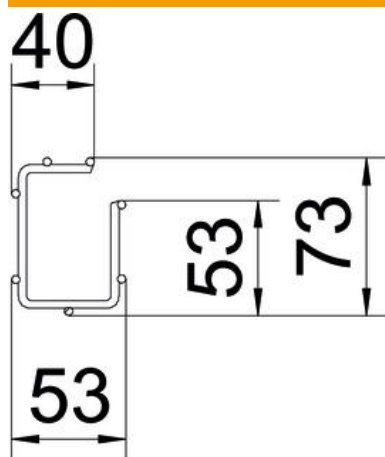

Scheda tecnica

Passerella grigliata G Magic® 75 G

Codice articolo: 6005538

Passerella grigliata con forma a G ad innesto rapido senza l'utilizzo di morsetti di giunzione.

Possibile montaggio diretto a parete e a soffitto. Le indicazioni relative al carico per i diversi tipi di posa sono disponibili su richiesta.

Schermatura magnetica 15 dB.

St Acciaio

G zincato galvanicamente

Dati anagrafici

Codice articolo	6005538
Tipo	G-GRM 75 50 G
Definizione 1	Passerella grigliata G
Produttore	OBO
Dimensionee	75x50x3000
Materiale	Acciaio
Superficie	zincato galvanicamente
Norma per superfici	EN ISO 19598 / EN ISO 4042
Unità VK più piccola	3
Unità	Metro
Peso	79.867 kg
Unità di peso	kg/100 Pz.

Scheda tecnica

Passerella grigliata G Magic® 75 G

Codice articolo: 6005538

Misure

Lughezza.	3'000 mm
Larghezza	50 mm
Larghezza	1.97 in
Altezza	75 mm
Altezza	2.95 in
Dimensione A	53 mm
Dimensione B	53 mm
Dimensione C	38 mm
Dimensione H	73 mm

Scheda tecnica

Passerella grigliata G Magic® 75 G

Codice articolo: 6005538

Dati tecnici

Versione connettore	connettore integrato
Tipo di fissaggio sistema di montaggio	Soffitto Parete
Mantenimento funzionale	sì
Separatore integrato	NULL
Sezione utile	22 cm ²
Sezione utile	2200 mm ²
Forma del profilato	Forma a G
Acciaio inossidabile, decapato	no
Connettore senza viti	sì
Versione a grande portata	no
Tipo di prova di carico secondo IEC 61537	Tipo II
Tipo di giunto sistema portacavi	Fissaggio a scatto