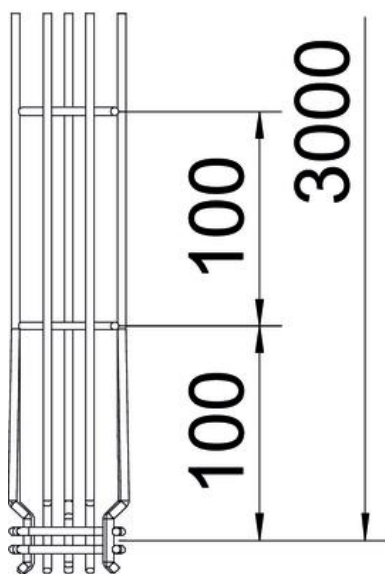

Scheda tecnica

Passerella grigliata G Magic® 75 G

Codice articolo: 6005538

Passerella grigliata con forma a G ad innesto rapido senza l'utilizzo di morsetti di giunzione.

Possibile montaggio diretto a parete e a soffitto. Le indicazioni relative al carico per i diversi tipi di posa sono disponibili su richiesta.

Schermatura magnetica 15 dB.

St Acciaio

G zincato galvanicamente

Dati anagrafici

Codice articolo	6005538
Tipo	G-GRM 75 50 G
Definizione 1	Passerella grigliata G
Produttore	OBO
Dimensionee	75x50x3000
Materiale	Acciaio
Superficie	zincato galvanicamente
Norma per superfici	EN ISO 19598 / EN ISO 4042
Unità VK più piccola	3
Unità	Metro
Peso	79.867 kg
Unità di peso	kg/100 Pz.

Scheda tecnica

Passerella grigliata G Magic® 75 G

Codice articolo: 6005538

Misure

Lughezza.	3'000 mm
Larghezza	50 mm
Larghezza	1.97 in
Altezza	75 mm
Altezza	2.95 in
Dimensione A	53 mm
Dimensione B	53 mm
Dimensione C	38 mm
Dimensione H	73 mm

Scheda tecnica

Passerella grigliata G Magic® 75 G

Codice articolo: 6005538

Dati tecnici

Versione connettore	connettore integrato
Tipo di fissaggio sistema di montaggio	Soffitto Parete
Mantenimento funzionale	sì
Separatore integrato	NULL
Sezione utile	22 cm ²
Sezione utile	2200 mm ²
Forma del profilato	Forma a G
Acciaio inossidabile, decapato	no
Connettore senza viti	sì
Versione a grande portata	no
Tipo di prova di carico secondo IEC 61537	Tipo II
Tipo di giunto sistema portacavi	Fissaggio a scatto