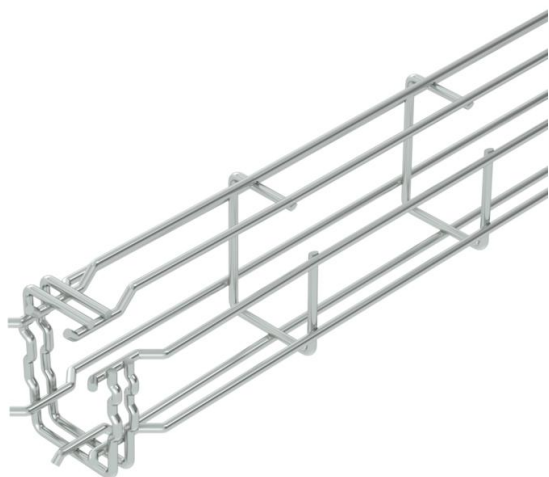

Scheda tecnica

Passerella grigliata G Magic® 75 G

Codice articolo: 6005538

Passerella grigliata con forma a G ad innesto rapido senza l'utilizzo di morsetti di giunzione.

Possibile montaggio diretto a parete e a soffitto. Le indicazioni relative al carico per i diversi tipi di posa sono disponibili su richiesta.

Schermatura magnetica 15 dB.

St Acciaio

G zincato galvanicamente

Dati anagrafici

Codice articolo	6005538
Tipo	G-GRM 75 50 G
Definizione 1	Passerella grigliata G
Produttore	OBO
Dimensionee	75x50x3000
Materiale	Acciaio
Superficie	zincato galvanicamente
Norma per superfici	EN ISO 19598 / EN ISO 4042
Unità VK più piccola	3
Unità	Metro
Peso	79.867 kg
Unità di peso	kg/100 Pz.

Scheda tecnica

Passerella grigliata G Magic® 75 G

Codice articolo: 6005538

Misure

Lughezza.	3'000 mm
Larghezza	50 mm
Larghezza	1.97 in
Altezza	75 mm
Altezza	2.95 in
Dimensione A	53 mm
Dimensione B	53 mm
Dimensione C	38 mm
Dimensione H	73 mm

Scheda tecnica

Passerella grigliata G Magic® 75 G

Codice articolo: 6005538

Dati tecnici

Versione connettore	connettore integrato
Tipo di fissaggio sistema di montaggio	Soffitto Parete
Mantenimento funzionale	sì
Separatore integrato	NULL
Sezione utile	22 cm ²
Sezione utile	2200 mm ²
Forma del profilato	Forma a G
Acciaio inossidabile, decapato	no
Connettore senza viti	sì
Versione a grande portata	no
Tipo di prova di carico secondo IEC 61537	Tipo II
Tipo di giunto sistema portacavi	Fissaggio a scatto