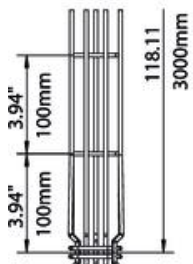

Scheda tecnica

Passerella grigliata G Magic® 75 G

Codice articolo: 6005538

Passerella grigliata con forma a G ad innesto rapido senza l'utilizzo di morsetti di giunzione.

Possibile montaggio diretto a parete e a soffitto. Le indicazioni relative al carico per i diversi tipi di posa sono disponibili su richiesta.

Schermatura magnetica 15 dB.

St Acciaio

G zincato galvanicamente

Dati anagrafici

Codice articolo	6005538
Tipo	G-GRM 75 50 G
Definizione 1	Passerella grigliata G
Produttore	OBO
Dimensionee	75x50x3000
Materiale	Acciaio
Superficie	zincato galvanicamente
Norma per superfici	EN ISO 19598 / EN ISO 4042
Unità VK più piccola	3
Unità	Metro
Peso	79.867 kg
Unità di peso	kg/100 Pz.

Scheda tecnica

Passerella grigliata G Magic® 75 G

Codice articolo: 6005538

Misure

Lughezza.	3'000 mm
Larghezza	50 mm
Larghezza	1.97 in
Altezza	75 mm
Altezza	2.95 in
Dimensione A	53 mm
Dimensione B	53 mm
Dimensione C	38 mm
Dimensione H	73 mm

Scheda tecnica

Passerella grigliata G Magic® 75 G

Codice articolo: 6005538

Dati tecnici

Versione connettore	connettore integrato
Tipo di fissaggio sistema di montaggio	Soffitto Parete
Mantenimento funzionale	sì
Separatore integrato	NULL
Sezione utile	22 cm ²
Sezione utile	2200 mm ²
Forma del profilato	Forma a G
Acciaio inossidabile, decapato	no
Connettore senza viti	sì
Versione a grande portata	no
Tipo di prova di carico secondo IEC 61537	Tipo II
Tipo di giunto sistema portacavi	Fissaggio a scatto