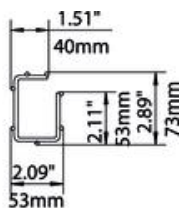

Scheda tecnica

Passerella grigliata G Magic® 75 G

Codice articolo: 6005538

Misure

Lughezza.	3'000 mm
Larghezza	50 mm
Larghezza	1.97 in
Altezza	75 mm
Altezza	2.95 in
Dimensione A	53 mm
Dimensione B	53 mm
Dimensione C	38 mm
Dimensione H	73 mm

Scheda tecnica

Passerella grigliata G Magic® 75 G

Codice articolo: 6005538

Dati tecnici

Versione connettore	connettore integrato
Tipo di fissaggio sistema di montaggio	Soffitto Parete
Mantenimento funzionale	sì
Separatore integrato	NULL
Sezione utile	22 cm ²
Sezione utile	2200 mm ²
Forma del profilato	Forma a G
Acciaio inossidabile, decapato	no
Connettore senza viti	sì
Versione a grande portata	no
Tipo di prova di carico secondo IEC 61537	Tipo II
Tipo di giunto sistema portacavi	Fissaggio a scatto

Carichi

distanze tra gli appoggi applicabili min.	1 m
distanze tra gli appoggi applicabili max	2.5 m